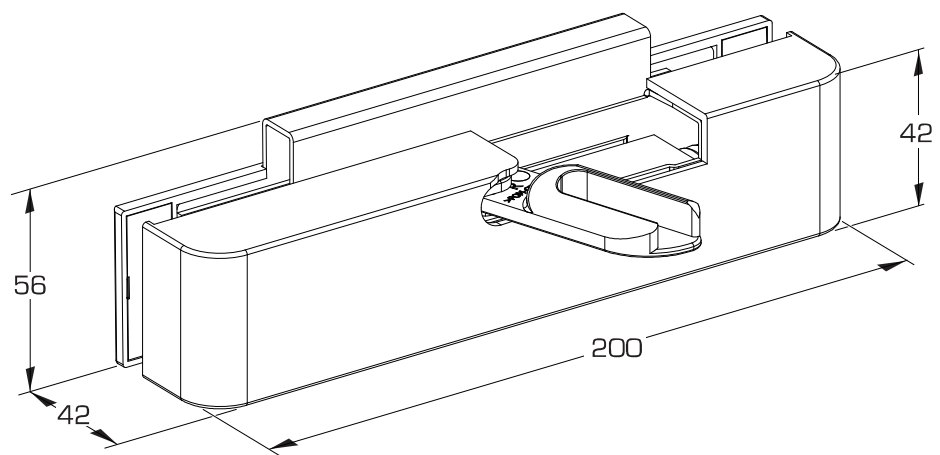

DrehMoment - Der gedämpfte Selbsteinzug

Für Holz- und Glastüren
bis 40 kg

Ihr Fachhändler:

Piktura Holzbearbeitung GmbH / Otto-Hahn-Straße 23 - 25 / 33161 Hövelhof
Telefon: +49 52 57 / 97 95 - 0 / Telefax: +49 52 57 / 97 95 - 25
eMail: info@piktura.de / Internet: www.piktura.de
Druckfehler sowie technische Änderungen vorbehalten.

Montagevideo

TECHNISCHE INFORMATIONEN

Montage

- für Holztüren aufgesetzt oder eingelassen möglich
- bei Glastüren nur aufgesetzt möglich

Türbreiten

- bis max. 985mm

Türgewicht

- bis max. 40kg