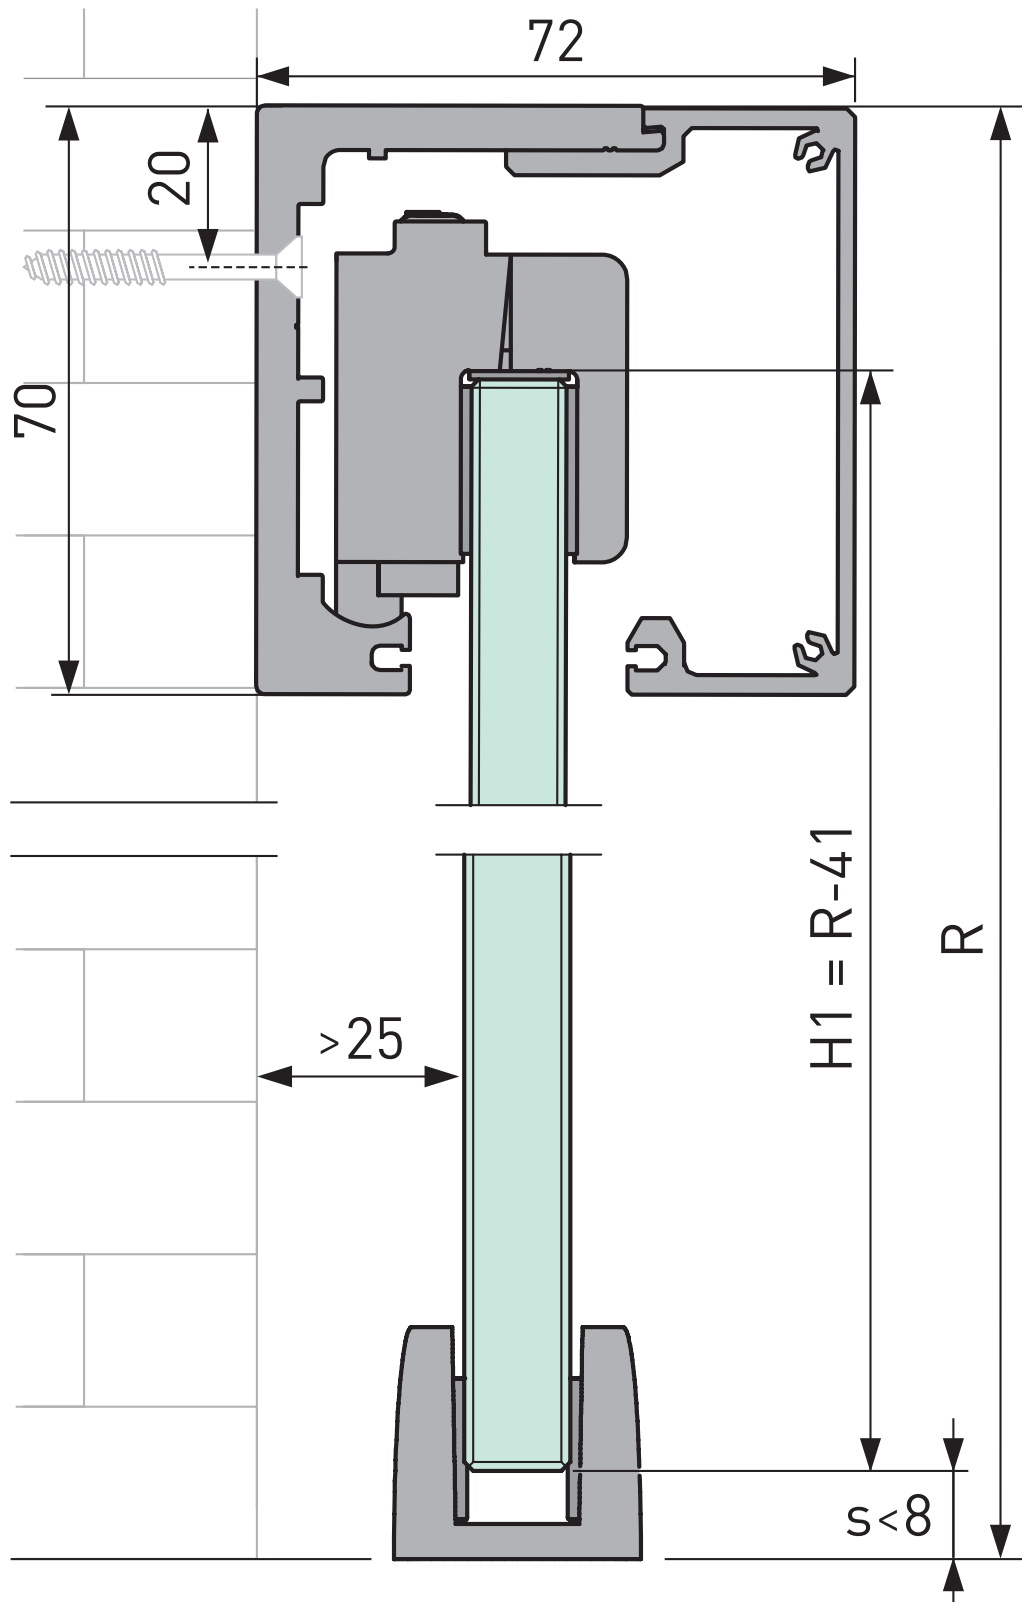

LSD 12 Wandmontage Glastür

LSD 12 Deckenmontage Glastür