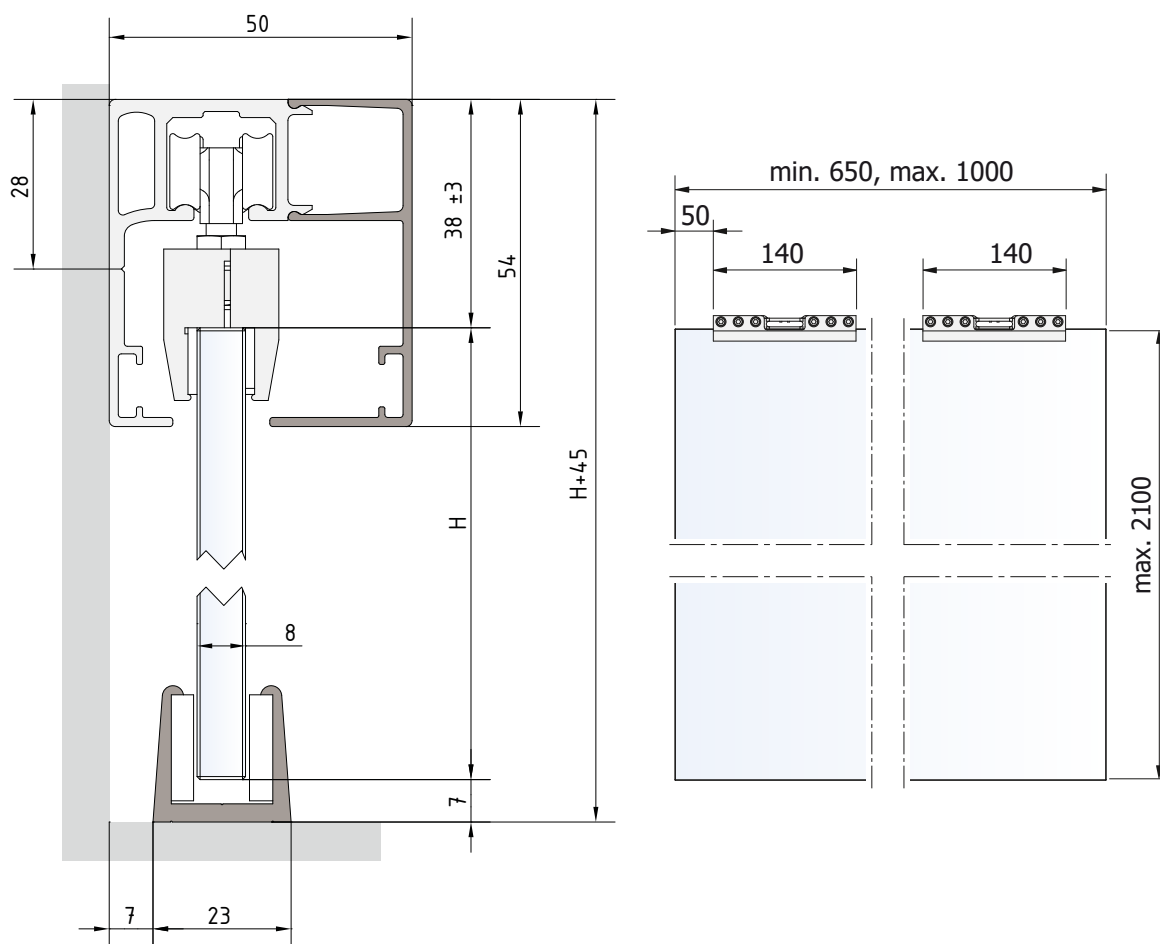

*für den privaten Bereich getestet
nach DIN EN 1527, Dauer der Funktionsfähigkeit:
min. 50.000 Zyklen (Kl. 4)

/	4	1	/	0	1	/	1	3

i